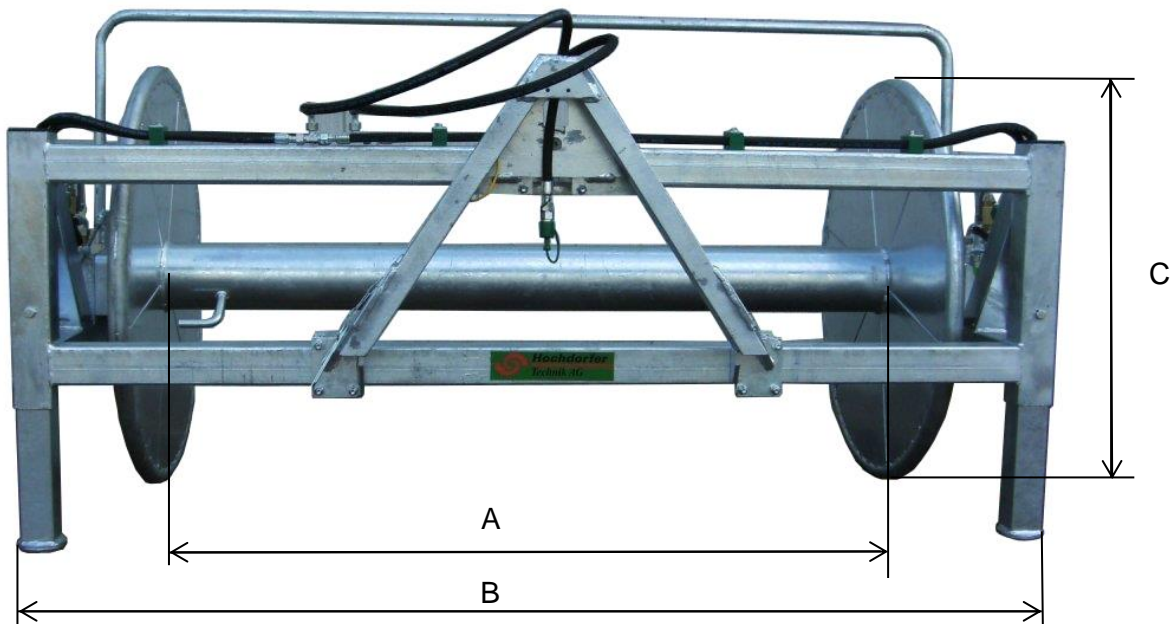

Hochdorfer Schlauchhaspel HT 450 / 650 / 800 /1000

		HT 450	HT 650	HT 800	HT 1000
A	Trommelbreite	98cm	150cm	180cm	170cm
B	Gesamtbreite	1540cm	2040cm	2340cm	2340cm
C	Trommeldurchmesser	100cm	100cm	100cm	125cm
	Leergewicht	210kg	220kg	230kg	470kg
	Kapazität (75er Schlauch)	450m	700m	800m	1000m